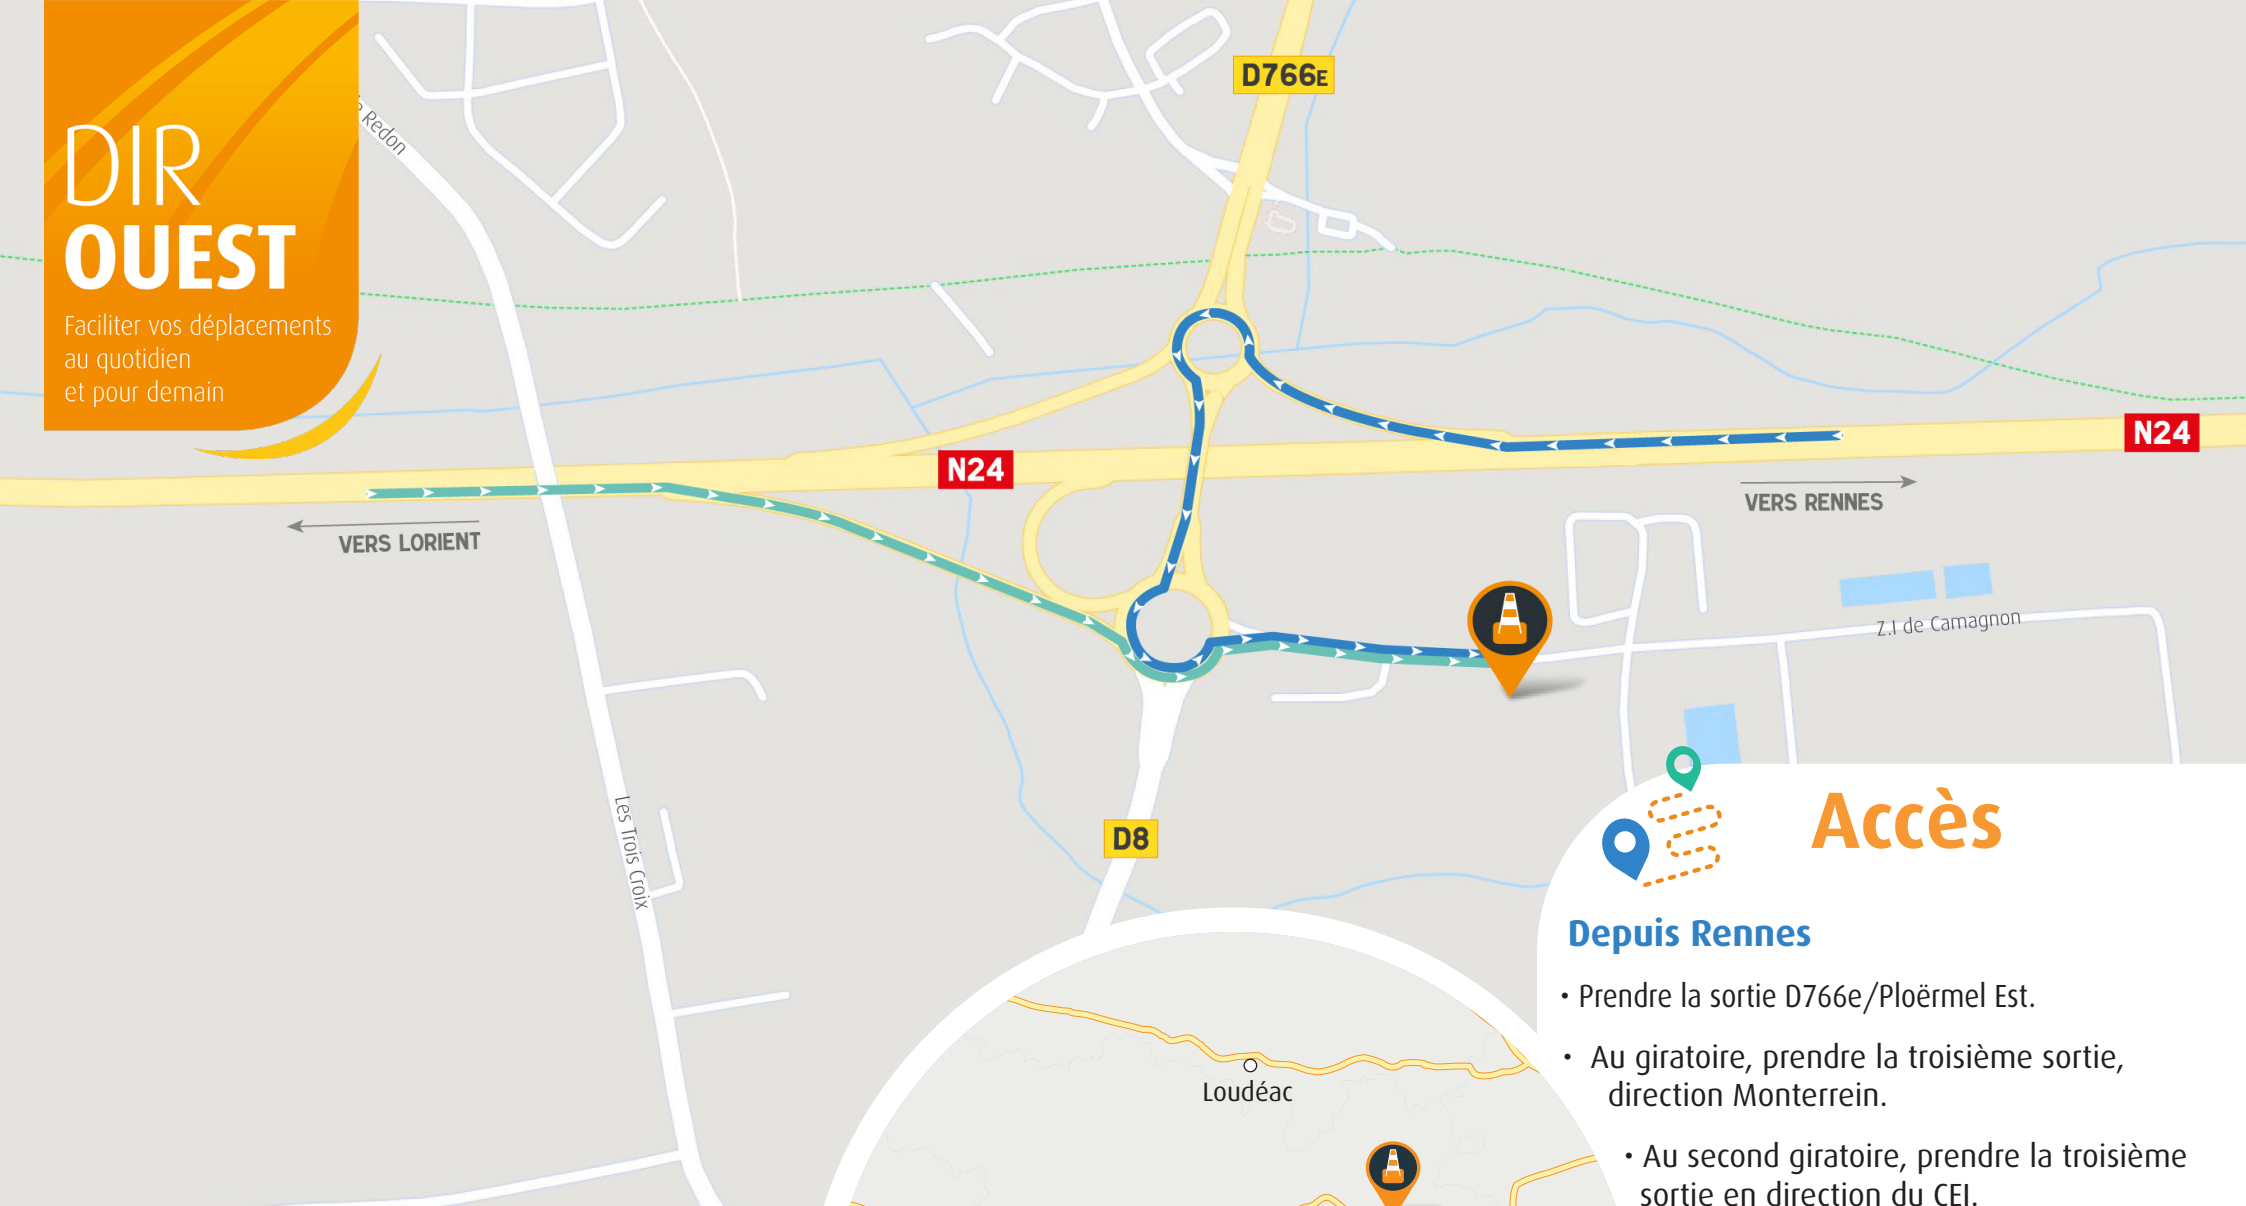

# DIR OUEST

Faciliter vos déplacements  
au quotidien  
et pour demain

## Accès

### Depuis Rennes

- Prendre la sortie D766e/Ploërmel Est.
- Au giratoire, prendre la troisième sortie, direction Monterrein.
- Au second giratoire, prendre la troisième sortie en direction du CEI.

### Depuis Lorient

- Prendre la sortie D766e, direction Dinan.
- Au giratoire, prendre la deuxième sortie en direction du CEI.