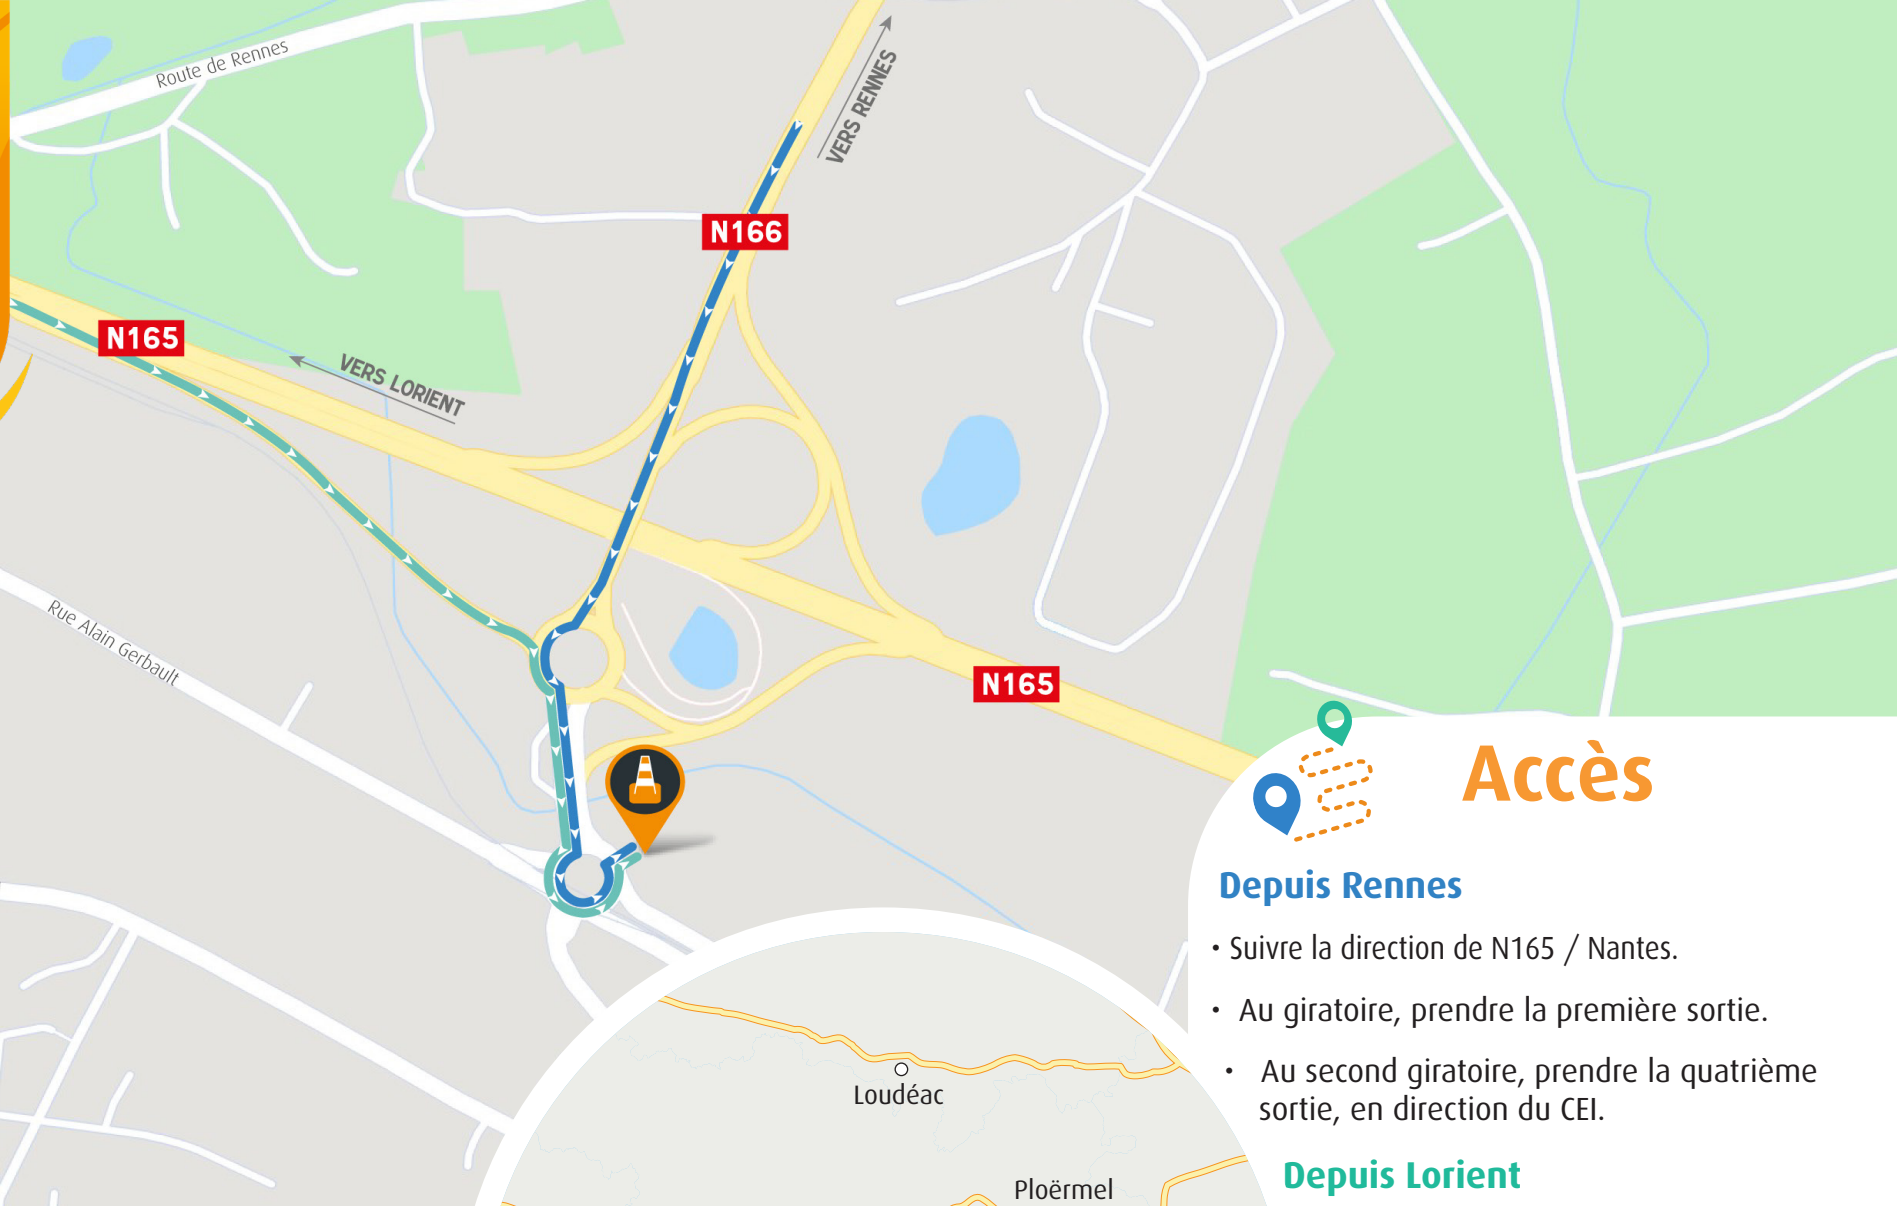

DIR OUEST

Faciliter vos déplacements
au quotidien
et pour demain

Accès

Depuis Rennes

- Suivre la direction de N165 / Nantes.
- Au giratoire, prendre la première sortie.
- Au second giratoire, prendre la quatrième sortie, en direction du CEI.

Depuis Lorient

- Prendre la sortie N166 / Rennes.
- Au giratoire, prendre la première sortie.
- Au second giratoire, prendre la quatrième sortie, en direction du CEI.

DIRECTION INTERDÉPARTEMENTALE DES ROUTES