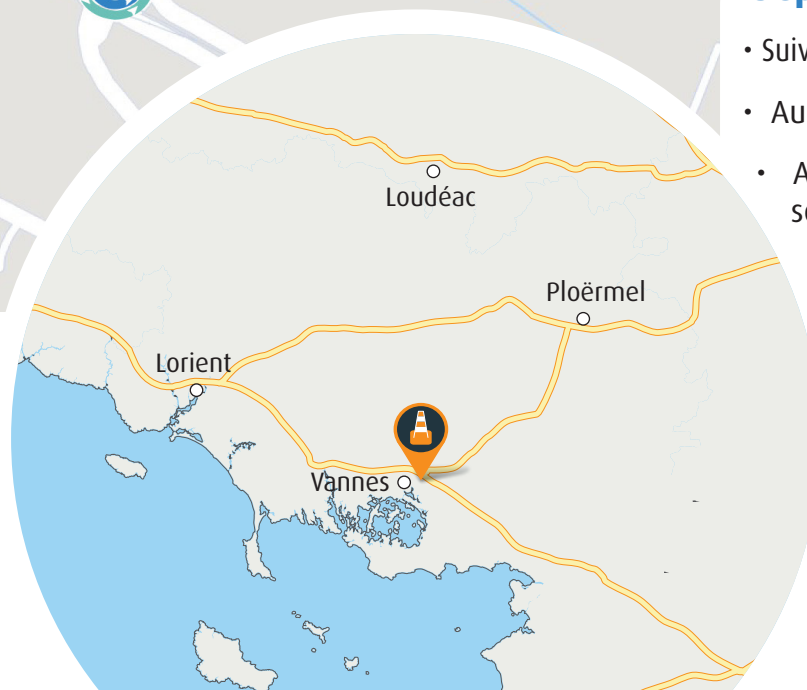

DIR OUEST

Faciliter vos déplacements
au quotidien
et pour demain

Accès

Depuis Rennes

- Suivre la direction de N165 / Nantes.
- Au giratoire, prendre la première sortie.
- Au second giratoire, prendre la quatrième sortie, en direction du CEI.

Depuis Lorient

- Prendre la sortie N166 / Rennes.
- Au giratoire, prendre la première sortie.
- Au second giratoire, prendre la quatrième sortie, en direction du CEI.

DIRECTION INTERDÉPARTEMENTALE DES ROUTES