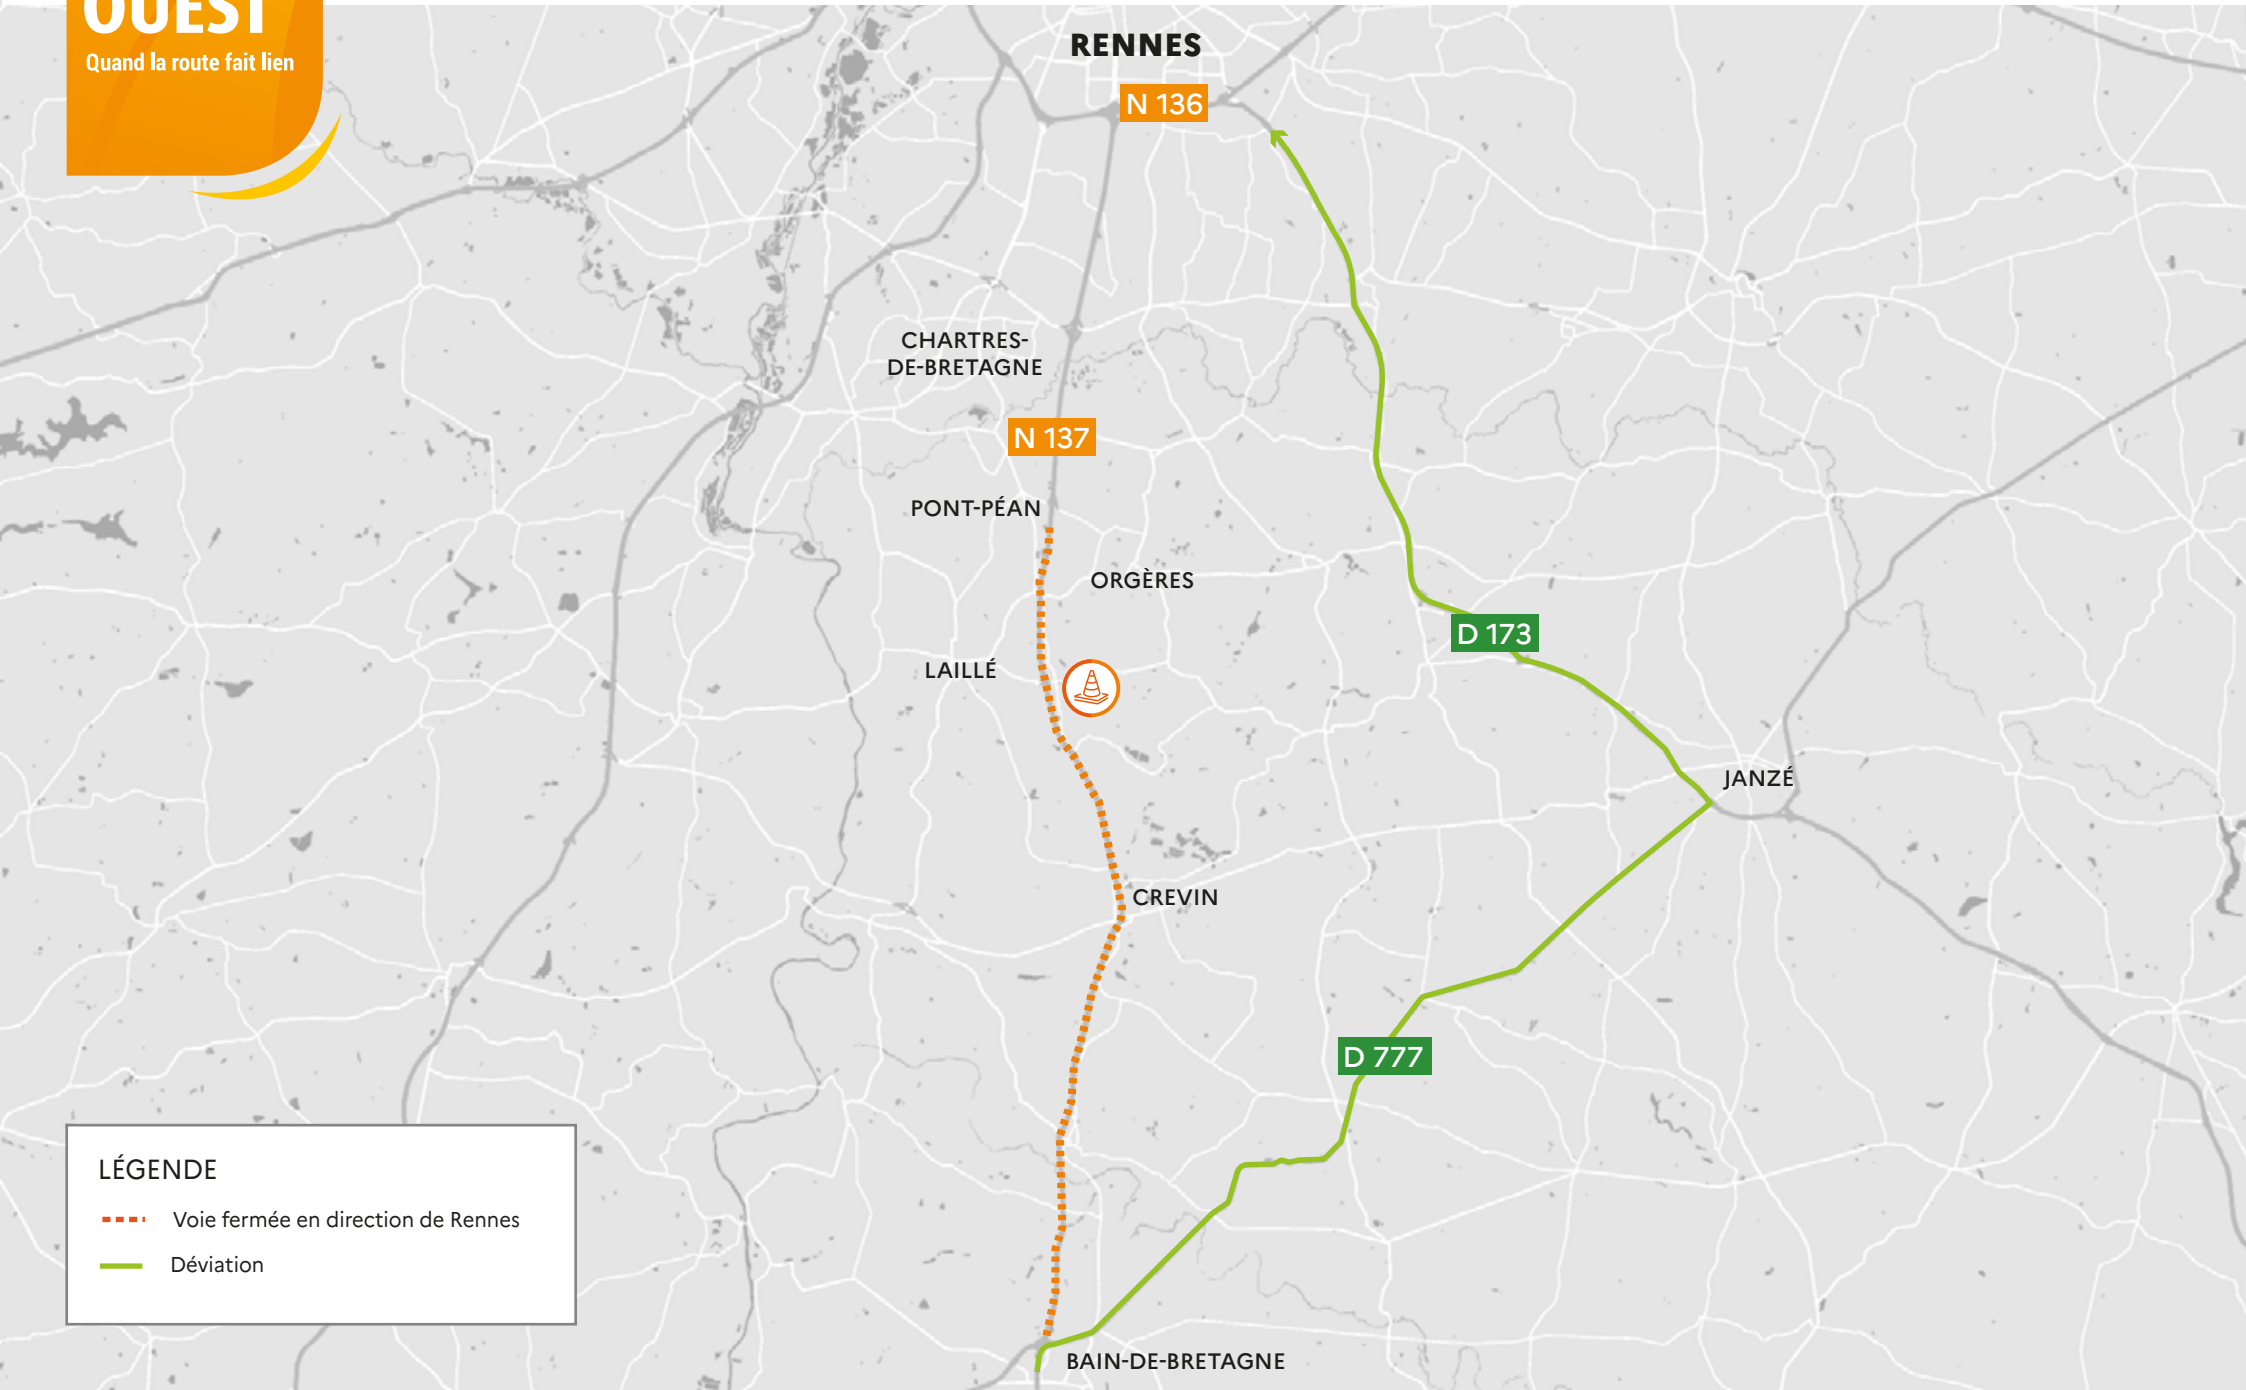

## RÉNOVATION DE LA CHAUSSÉE DE LA RN 137

Basculement de la circulation, jour et nuit, 24h/24

du 2 au 26 avril

LAILLÉ

Échangeur  
Bout-de-Lande

D 41

ZA L'HERMITIÈRE

N 137

### LÉGENDE

- Voie fermée
- Bretelles fermées
- Zone de basculement : circulation sur 1 voie dans les 2 sens de circulation
- Déviation 1
- Déviation 2

DIR  
OUEST

Quand la route fait lien

## RÉNOVATION DE LA CHAUSSÉE DE LA RN 137

Fermeture de la circulation en direction de Rennes, exclusivement de nuit, de 20h\$0 à '6h00

du 27 mai au 28 juin

### LÉGENDE

- Voie fermée en direction de Rennes
- Déviation