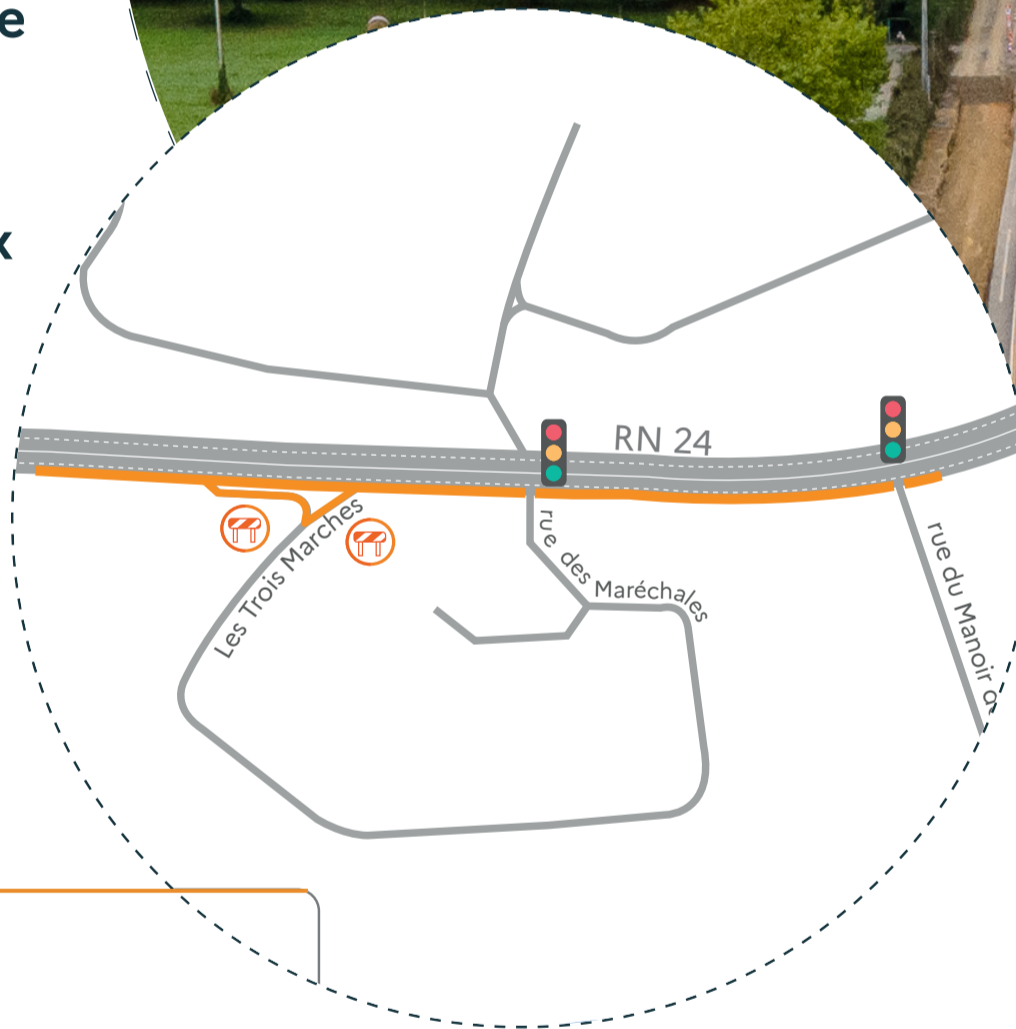

DIR
OUEST

Quand la route fait lien

Travaux RN24

Une **VOIE RÉSERVÉE**
aux **TRANSPORTS**
en **COMMUN**

1,5km de la RD224 jusqu'à la voie bus existante

→ **DU 13 AU 24 AVRIL**

En direction de Rennes,
24h/24, 7 jours sur 7 :

- Fermeture de la voie de droite
- Circulation sur 1 voie
- Maintien de l'accès aux commerces

**RISQUE DE
BOUCHONS**

Merci de votre compréhension et de votre collaboration !

Nous mettons tout en œuvre pour que ce chantier améliore durablement votre quotidien.