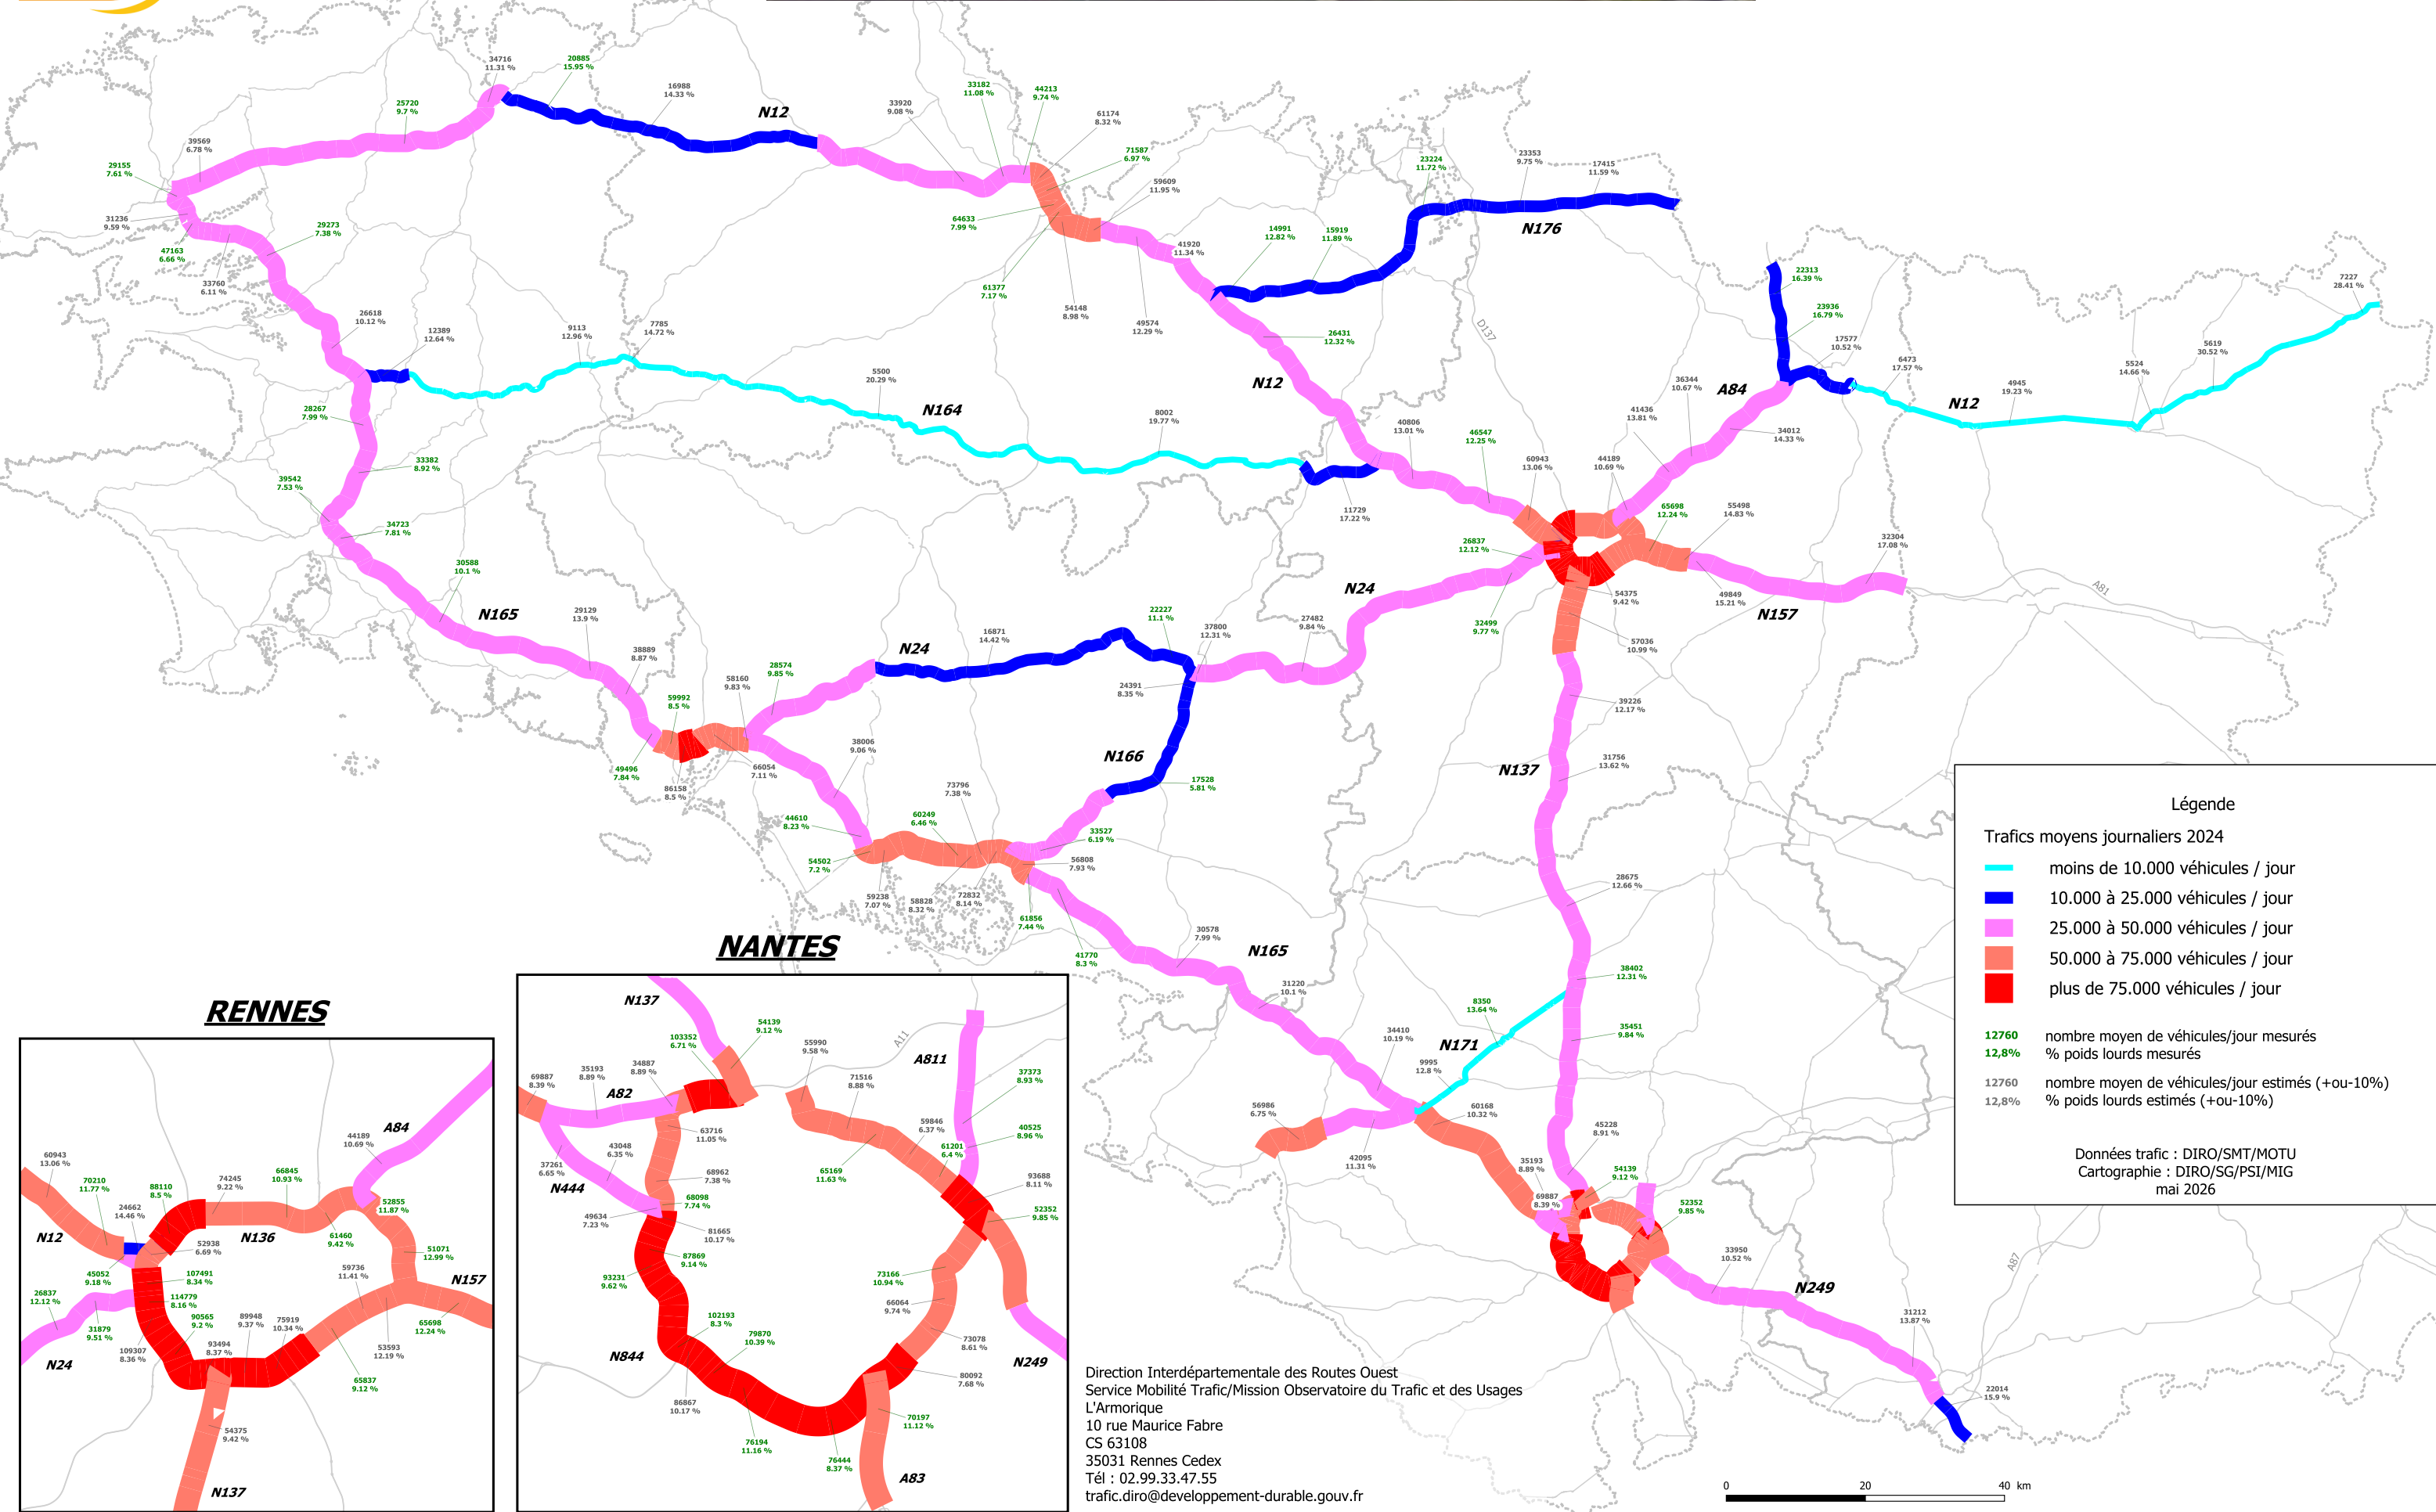

TRAFICS MOYENS JOURNALIERS 2025

Légende

Traffics moyens journaliers 2024

- moins de 10.000 véhicules / jour
- 10.000 à 25.000 véhicules / jour
- 25.000 à 50.000 véhicules / jour
- 50.000 à 75.000 véhicules / jour
- plus de 75.000 véhicules / jour

12760 nombre moyen de véhicules/jour mesurés
12,8% % poids lourds mesurés

12760 nombre moyen de véhicules/jour estimés (+ou-10%)
12,8% % poids lourds estimés (+ou-10%)

Données trafic : DIRO/SMT/MOTU
 Cartographie : DIRO/SG/PSI/MIG
 mai 2026

Direction Interdépartementale des Routes Ouest
 Service Mobilité Trafic/Mission Observatoire du Trafic et des Usages
 L'Armorique
 10 rue Maurice Fabre
 CS 63108
 35031 Rennes Cedex
 Tél : 02.99.33.47.55
 trafic.diro@developpement-durable.gouv.fr