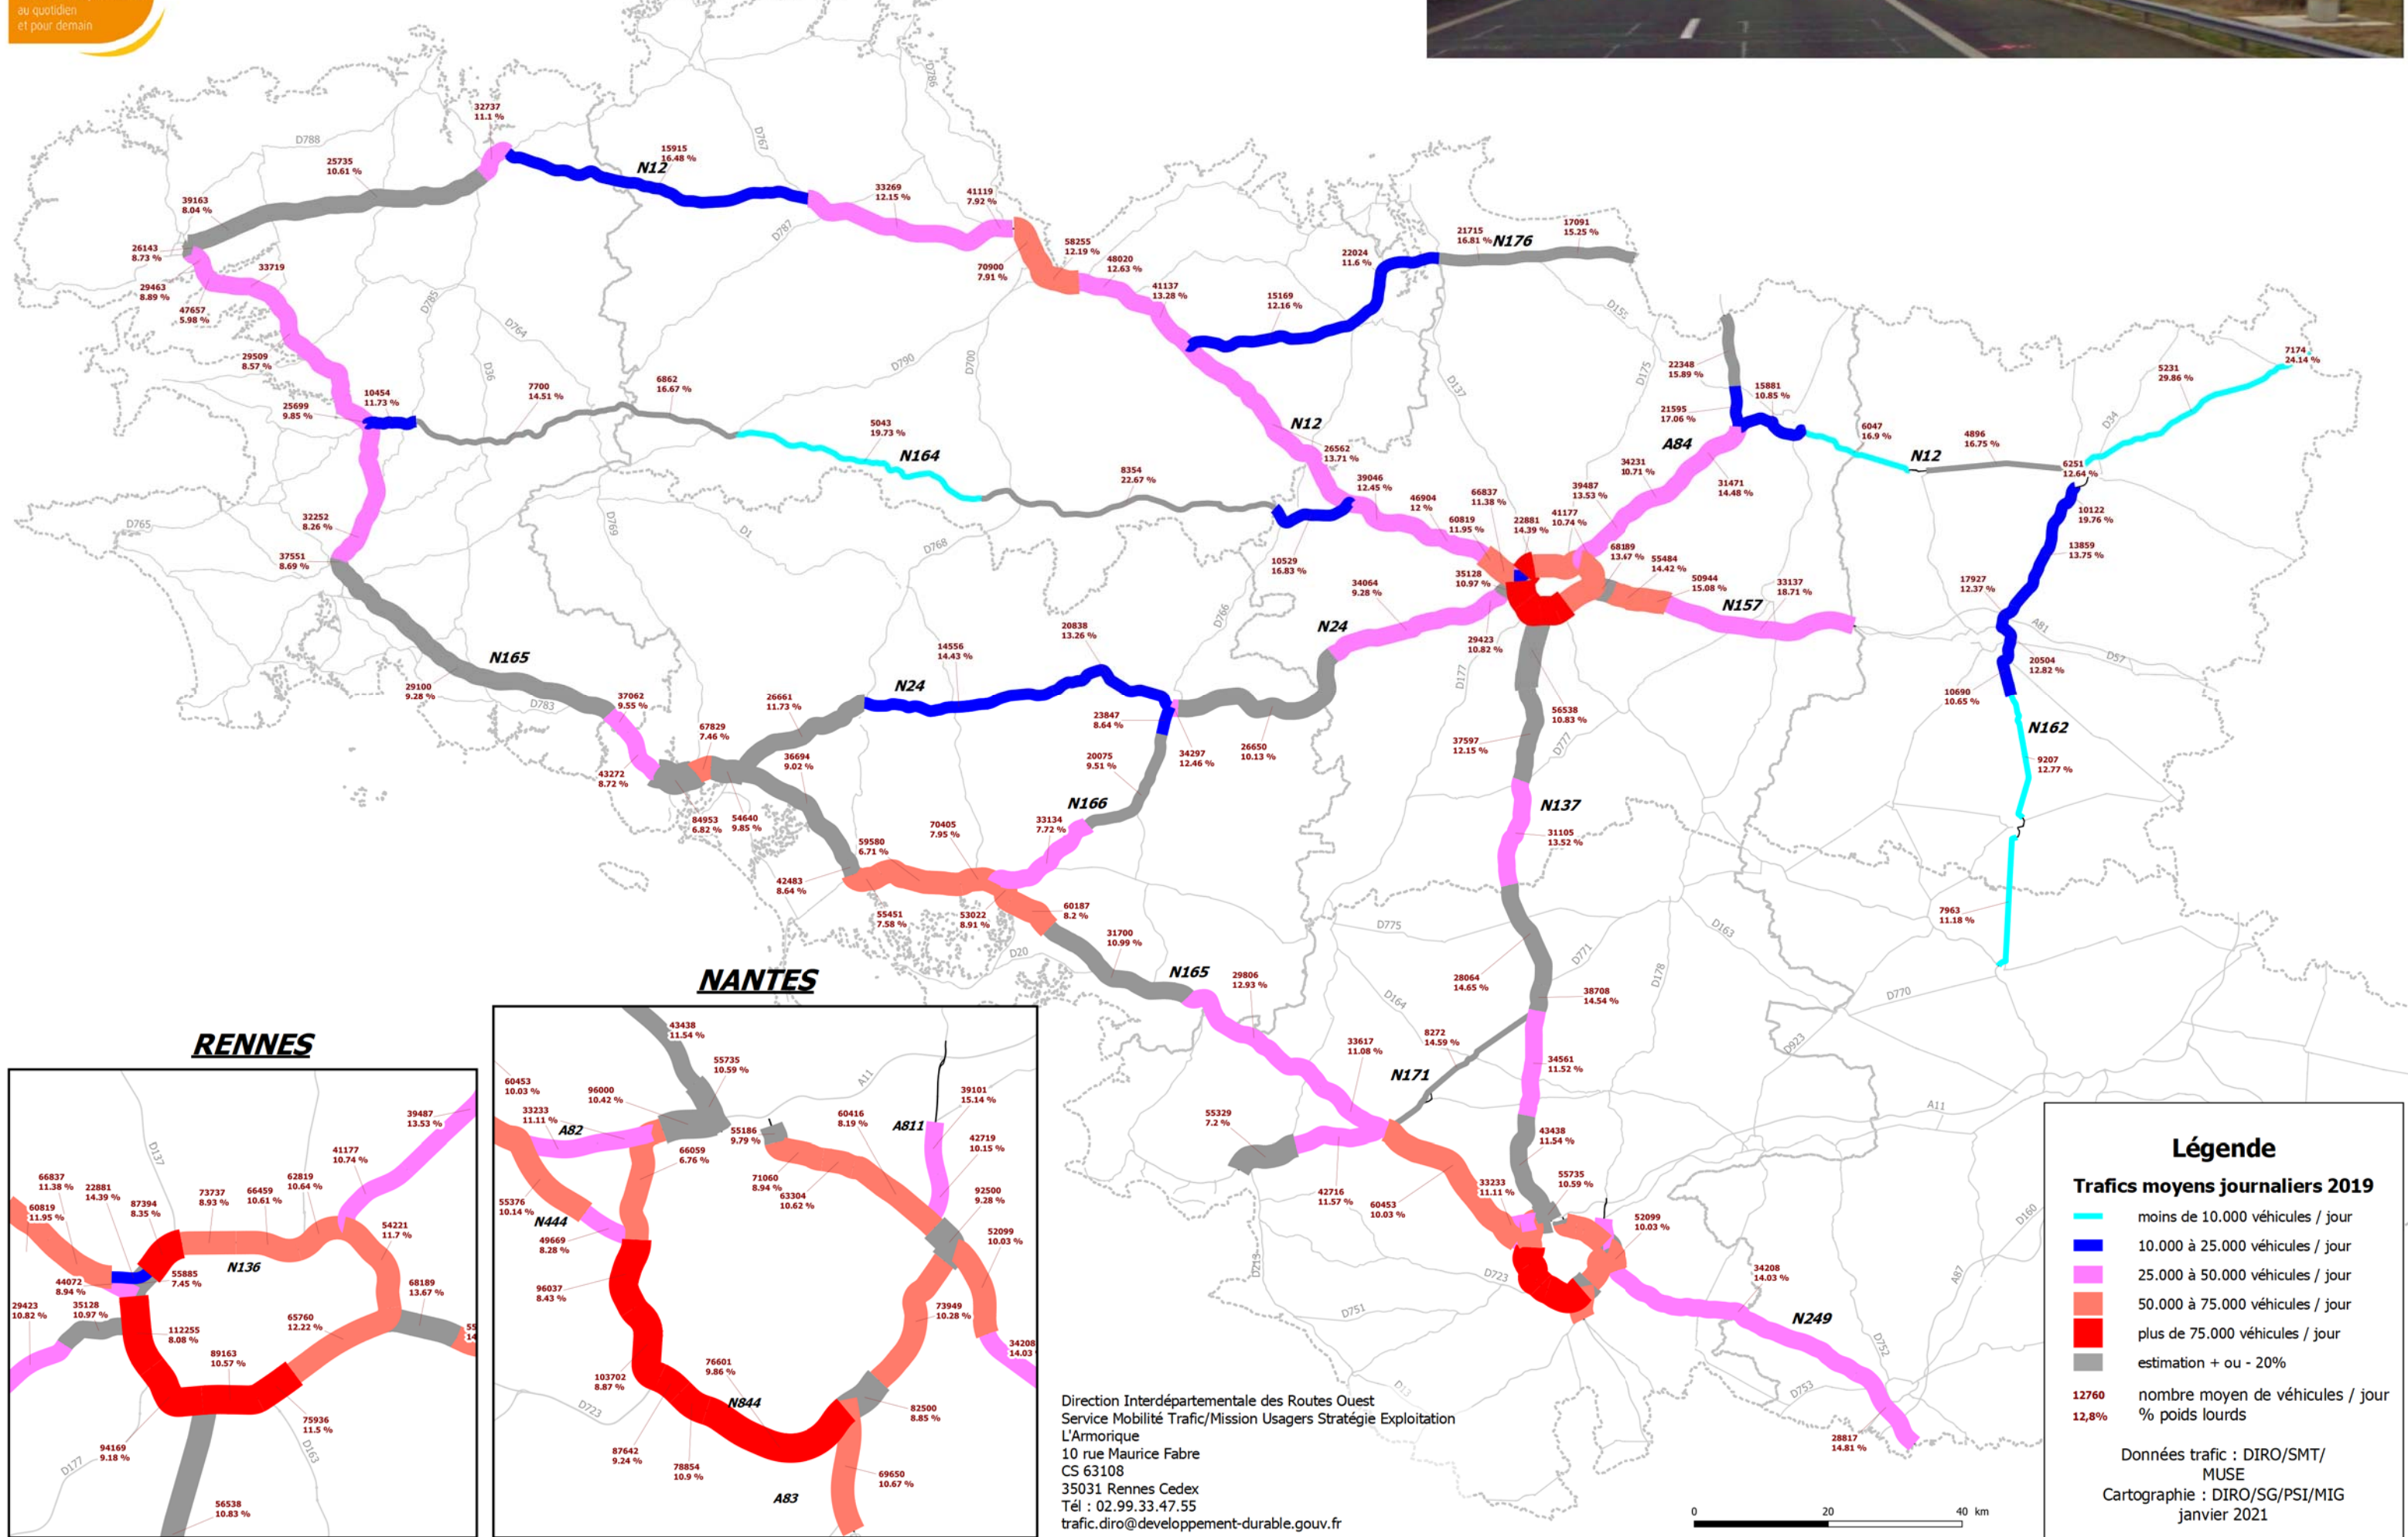

**TRAFICS MOYENS JOURNALIER 2019**

**Légende**

**Trafics moyens journaliers 2019**

- moins de 10.000 véhicules / jour
- 10.000 à 25.000 véhicules / jour
- 25.000 à 50.000 véhicules / jour
- 50.000 à 75.000 véhicules / jour
- plus de 75.000 véhicules / jour
- estimation + ou - 20%

12760 nombre moyen de véhicules / jour  
12,8% % poids lourds

Données trafic : DIRO/SMT/  
MUSE  
Cartographie : DIRO/SG/PSI/MIG  
janvier 2021

Direction Interdépartementale des Routes Ouest  
Service Mobilité Trafic/Mission Usagers Stratégie Exploitation  
L'Armorique  
10 rue Maurice Fabre  
CS 63108  
35031 Rennes Cedex  
Tél : 02.99.33.47.55  
trafic.diro@developpement-durable.gouv.fr