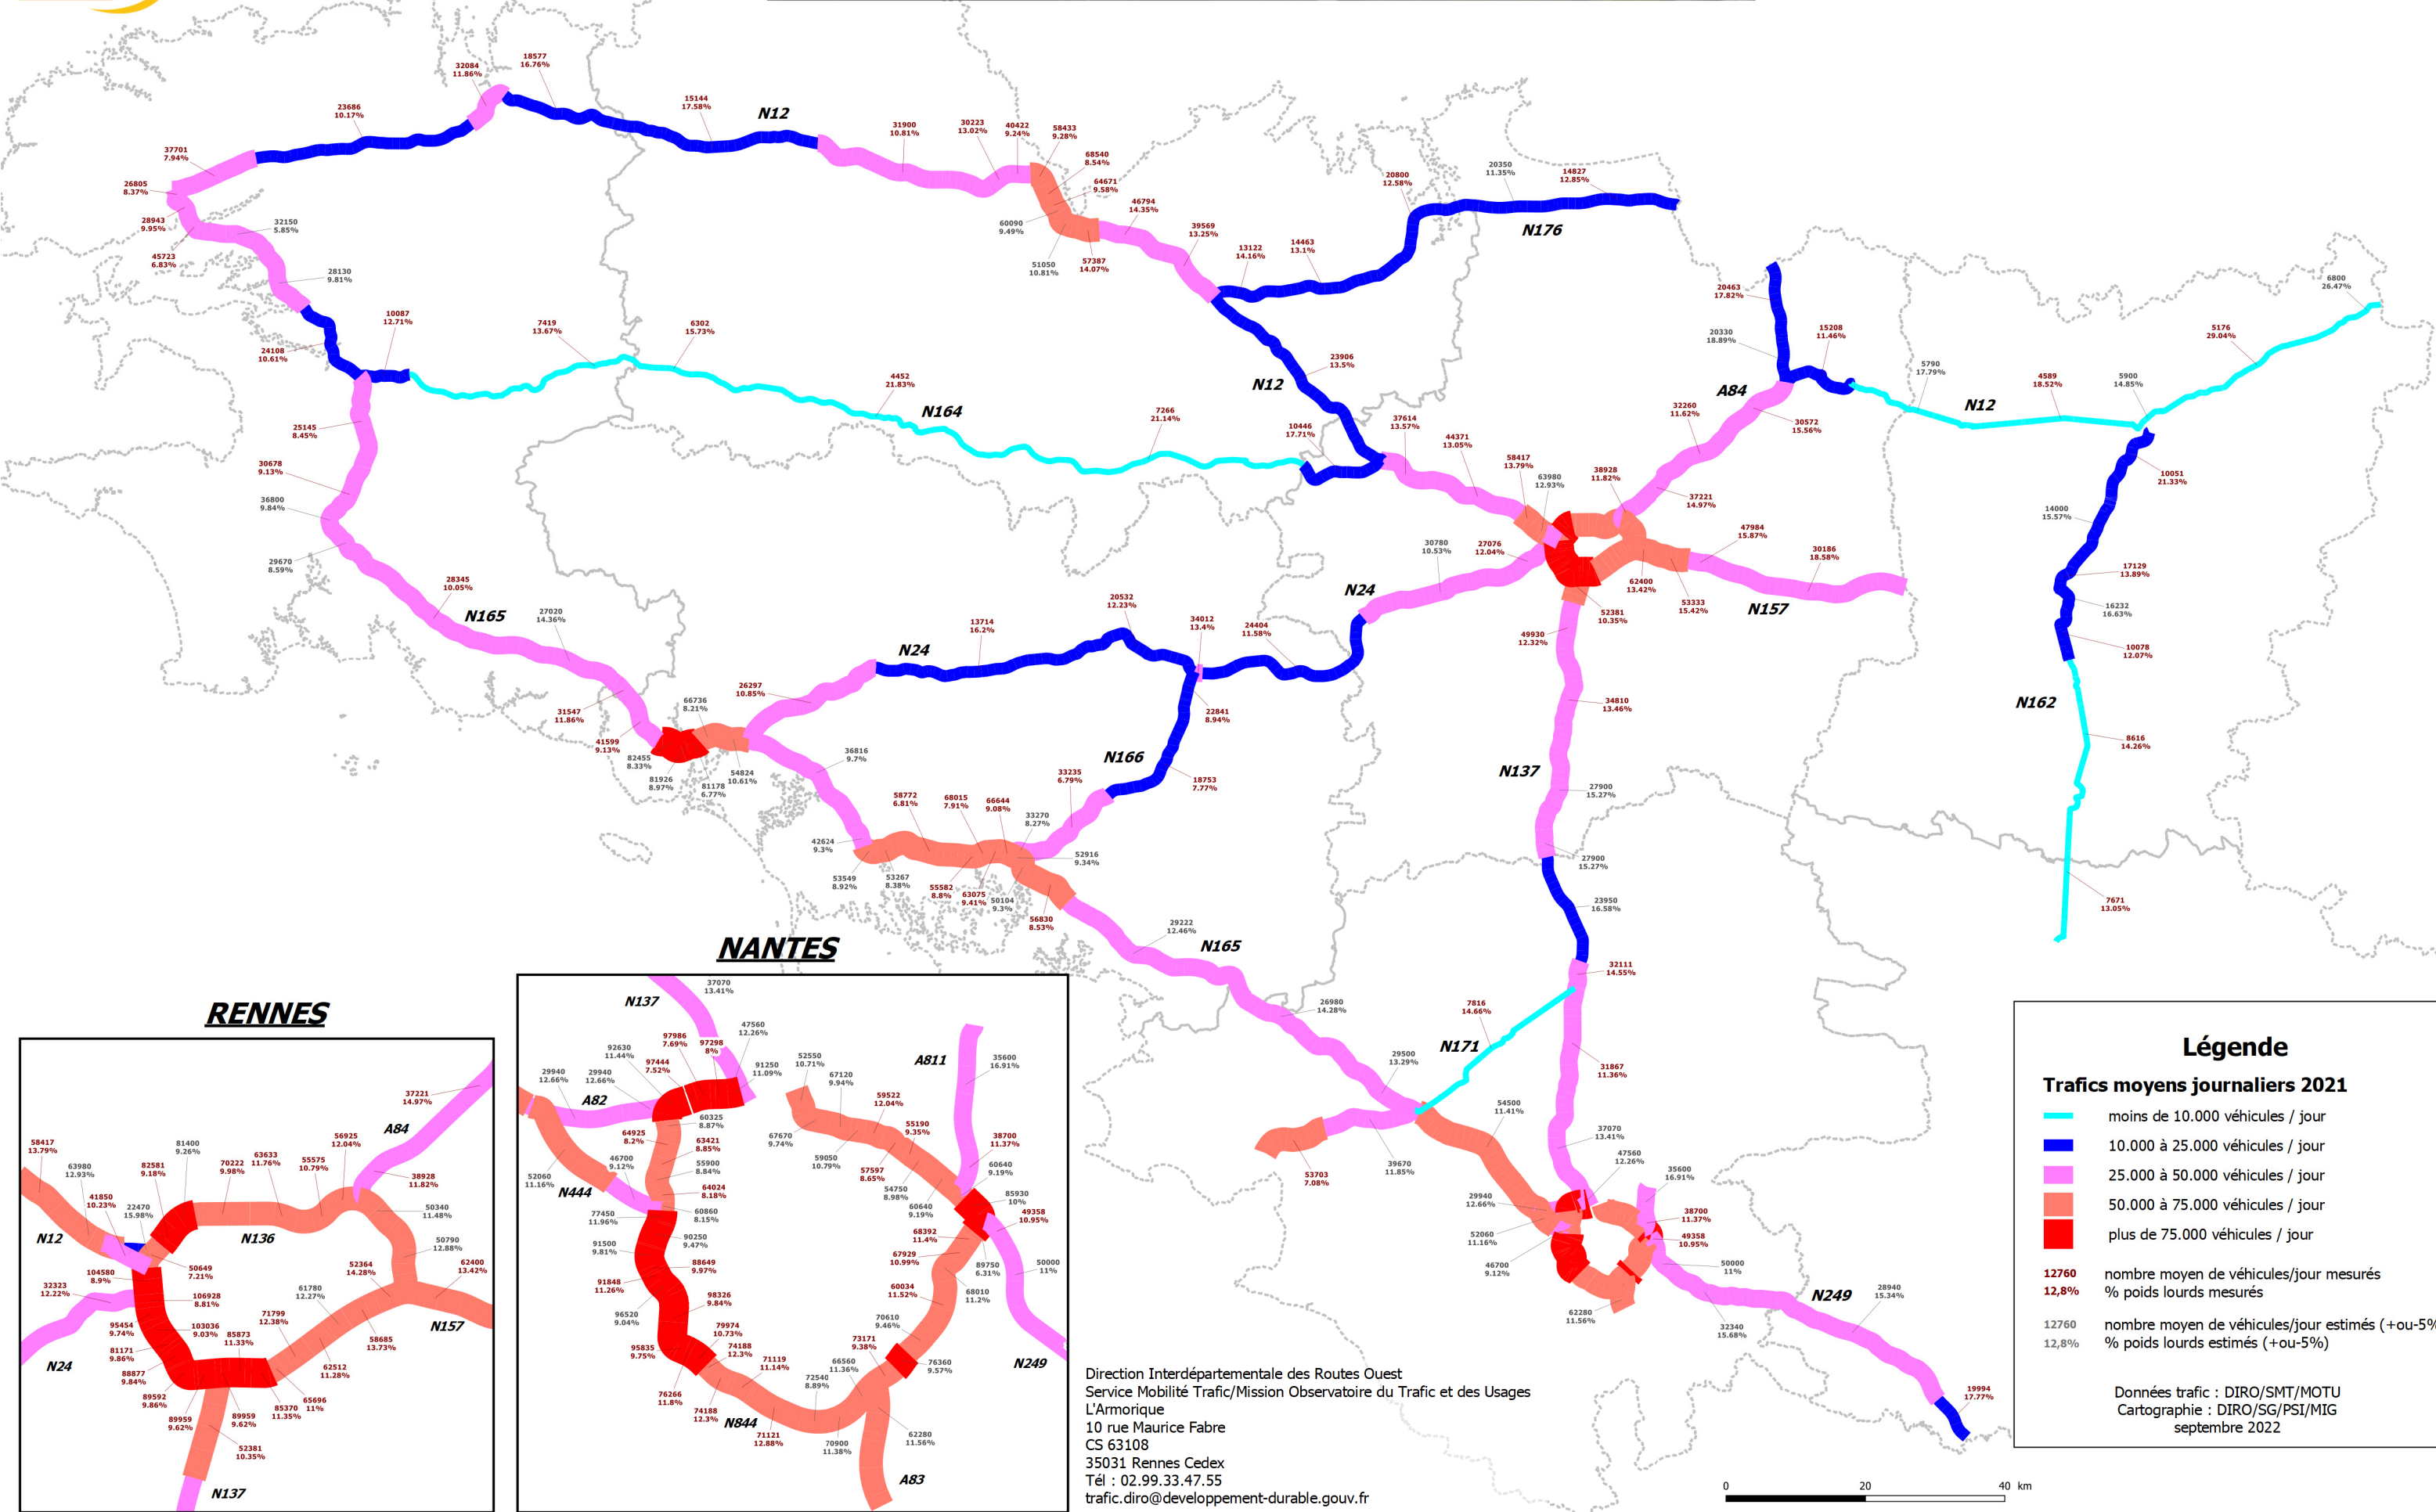

# TRAFICS MOYENS JOURNALIERS 2021

**Légende**

**Trafics moyens journaliers 2021**

- moins de 10.000 véhicules / jour
- 10.000 à 25.000 véhicules / jour
- 25.000 à 50.000 véhicules / jour
- 50.000 à 75.000 véhicules / jour
- plus de 75.000 véhicules / jour

**12760** nombre moyen de véhicules/jour mesurés  
**12,8%** % poids lourds mesurés

**12760** nombre moyen de véhicules/jour estimés (+ou-5%)  
**12,8%** % poids lourds estimés (+ou-5%)

Données trafic : DIRO/SMT/MOTU  
Cartographie : DIRO/SG/PSI/MIG  
septembre 2022

Direction Interdépartementale des Routes Ouest  
Service Mobilité Trafic/Mission Observatoire du Trafic et des Usages  
L'Armorique  
10 rue Maurice Fabre  
CS 63108  
35031 Rennes Cedex  
Tél : 02.99.33.47.55  
trafic.diro@developpement-durable.gouv.fr