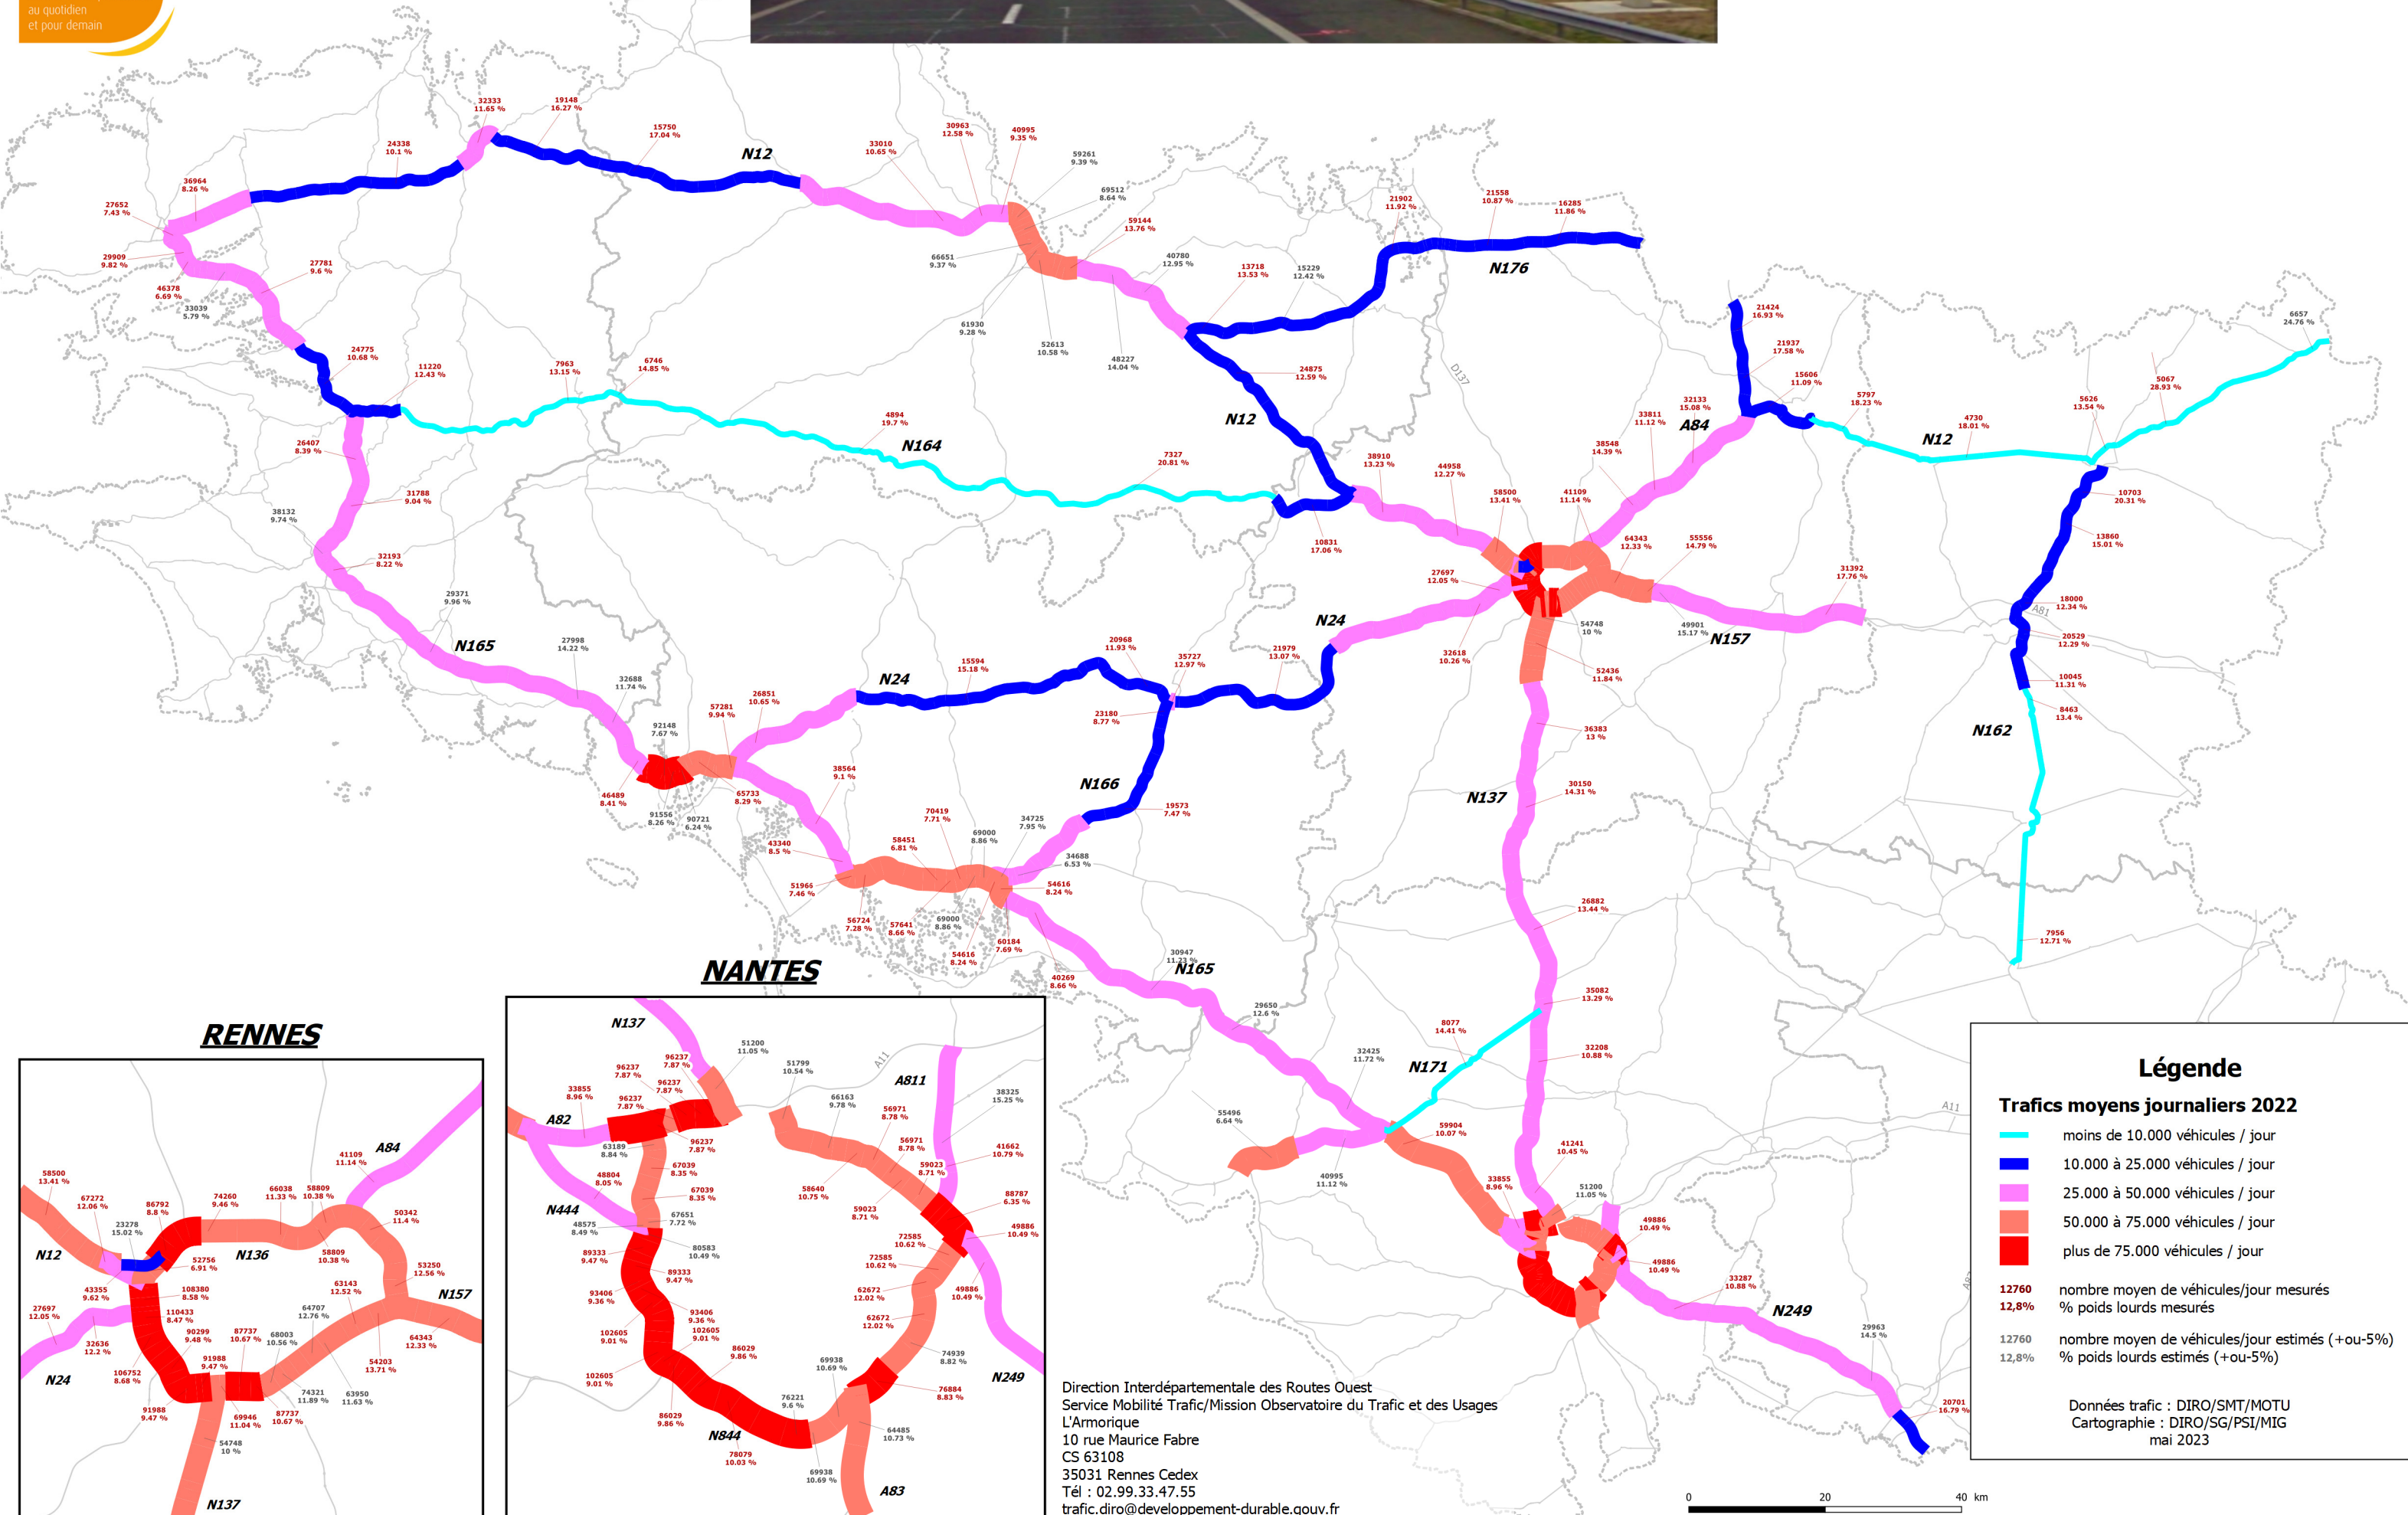

TRAFICS MOYENS JOURNALIERS 2022

Légende

Traffics moyens journaliers 2022

- moins de 10.000 véhicules / jour
- 10.000 à 25.000 véhicules / jour
- 25.000 à 50.000 véhicules / jour
- 50.000 à 75.000 véhicules / jour
- plus de 75.000 véhicules / jour

12760 nombre moyen de véhicules/jour mesurés
12,8% % poids lourds mesurés

12760 nombre moyen de véhicules/jour estimés (+ou-5%)
12,8% % poids lourds estimés (+ou-5%)

Données trafic : DIRO/SMT/MOTU
Cartographie : DIRO/SG/PSI/MIG
mai 2023

Direction Interdépartementale des Routes Ouest
Service Mobilité Trafic/Mission Observatoire du Trafic et des Usages
L'Armorique
10 rue Maurice Fabre
CS 63108
35031 Rennes Cedex
Tél : 02.99.33.47.55
trafic.diro@developpement-durable.gouv.fr